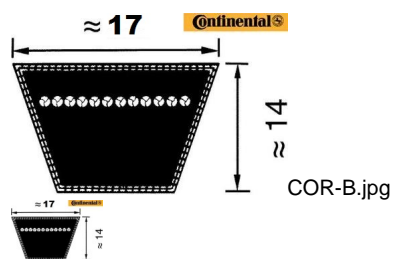

CORREA 17 X 2337 Li B-92 CONT (Ref.COR-B92)

CORREA 17 X 2337 Li B-92 CONT (Ref.COR-B92, B92, 01170920CT)

Correa Trapecial. Serie B. Continental

Calificación: Sin calificación

Precio

Precio base con impuestos 53,91 €