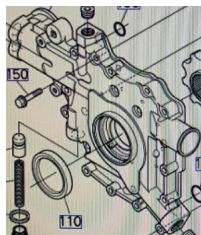

## EBRO CONJUNTO CUBIERTA DELANT. (Ref.EBR-1G41004223 )

EBR-1G41004223.jpg

EBRO CONJUNTO CUBIERTA DELANT. (Ref.EBR-1G41004223, 1G41004223, 1G410-04223)

Calificación: Sin calificación

**Precio**

2-3 Days

[Haga una pregunta sobre este producto](#)