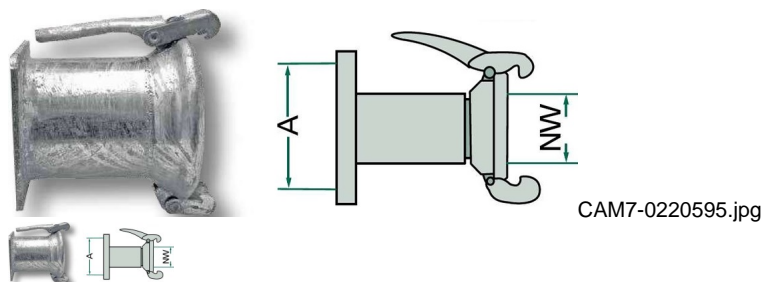

ENGANCHE CON BRIDA 4PUL. (Ref.CAM7-0220595)

ENGANCHE CON BRIDA 4PUL. (Ref.CAM7-0220595, 0220595, 4050220595)

Sistema Italiano (Berselli)

Ancho de 100mm. (4Pul.) distancia entreorificios 150x150mm.

Calificación: Sin calificación