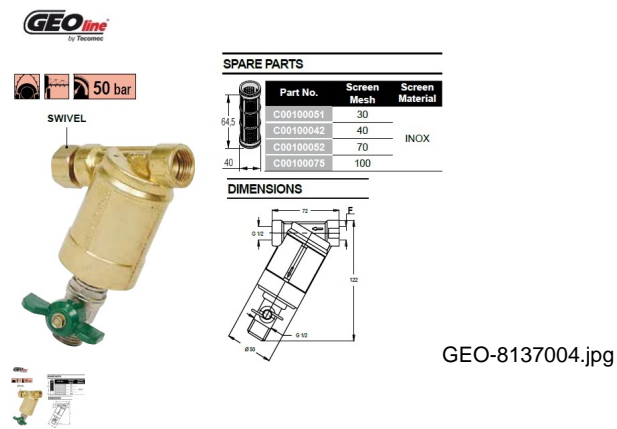

GEOLINE FILTRO INCLINADO 1/2TL (Ref.GEO-8137004)

GEOLINE FILTRO INCLINADO 1/2TL (Ref.GEO-8137004, 8137004,)

Filtro inclinado rosca 1/2 parte fija y tuerca loca.

Calificación: Sin calificación

Precio

2-3 Days