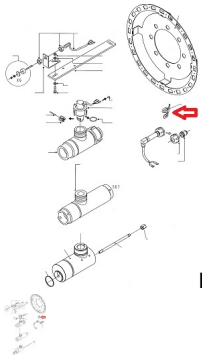

## HARDI CHAPA 110x65x3 SENSOR (Ref.IL-16020300 )

IL-16020300.jpg

HARDI CHAPA 110x65x3 SENSOR (Ref.IL-16020300, 16020300, )

Calificación: Sin calificación

**Precio**

Precio base con impuestos 20,18 €

Precio de venta 20,18 €