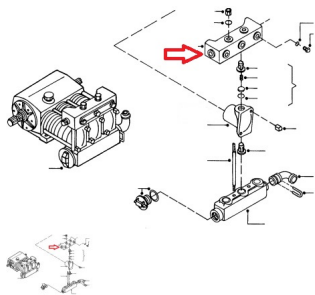

## HARDI COLECTOR BIIINE (Ref.IL-119036 )

IL-119036.jpg

HARDI COLECTOR BIIINE (Ref.IL-119036, 119036, N119036)

Calificación: Sin calificación

**Precio**

Precio base con impuestos 233,19 €

Precio de venta 233,19 €