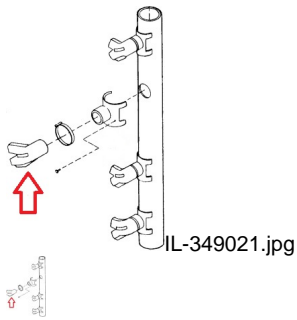

HARDI DEDO D.40 DIFUSOR COMPL. (Ref.IL-349021)

HARDI DEDO D.40 DIFUSOR COMPL. (Ref.IL-349021, 349021,)

Calificación: Sin calificación

Precio

2-3 Days

★★★★

[Haga una pregunta sobre este producto](#)

Fabricante: [Ilemo Hardi](#)