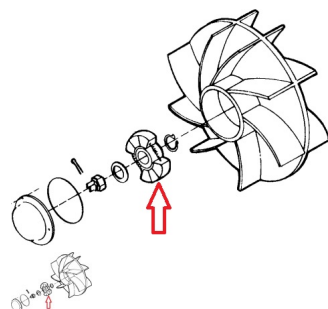

## HARDI EMBRAGUE TURBINA DOBLE. (Ref.IL-739272 )

IL-739272.jpg

HARDI EMBRAGUE TURBINA DOBLE. (Ref.IL-739272, 739272, )

Calificación: Sin calificación

**Precio**

2-3 Days

[Haga una pregunta sobre este producto](#)