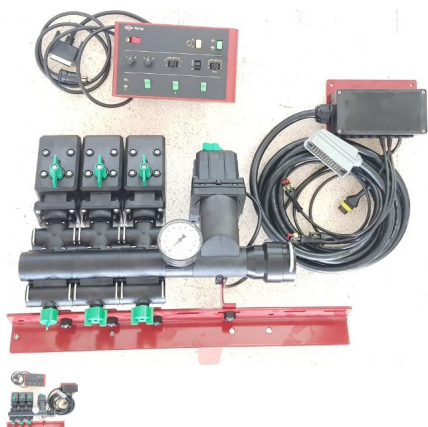

## HARDI EVC/3 C/CAJA MANDO (Ref.IL-840193 )

IL-840193.jpg

HARDI EVC/3 C/CAJA MANDO (Ref.IL-840193, 840193, )

Calificación: Sin calificación

**Precio**

2-3 Days

★★★★

[Haga una pregunta sobre este producto](#)