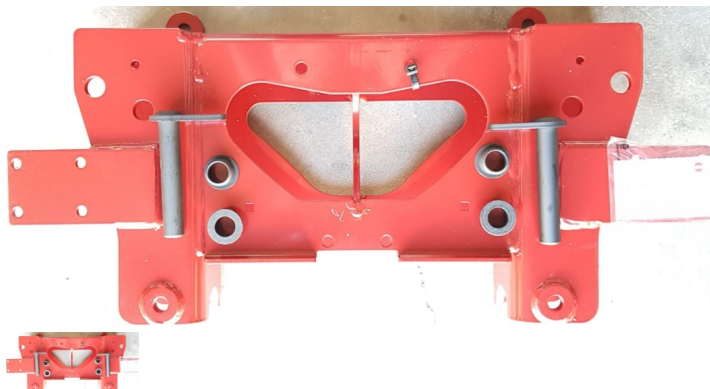

## HARDI KIT REPAR.PUENTE CENTRAL (Ref.IL-73381900 )

IL-73381900.jpg

HARDI KIT REPAR.PUENTE CENTRAL (Ref.IL-73381900, 73381900, )

Puente central barra VH

Calificación: Sin calificación

**Precio**

2-3 Days

★★★★★