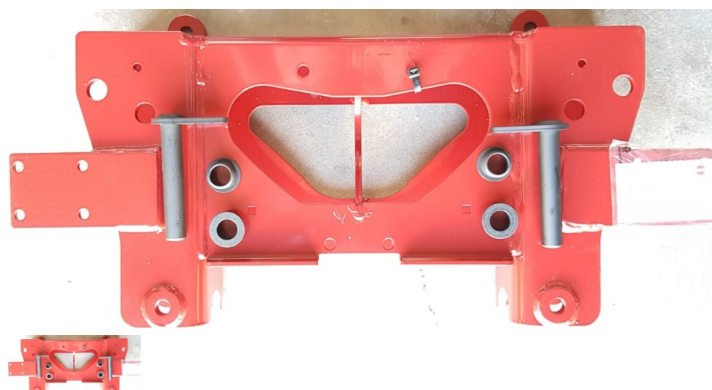

HARDI KIT REPAR.PUENTE CENTRAL (Ref.IL-73381900)

IL-73381900.jpg

HARDI KIT REPAR.PUENTE CENTRAL (Ref.IL-73381900, 73381900,)

Puente central barra VH

Calificación: Sin calificación

Precio

2-3 Days

[Haga una pregunta sobre este producto](#)