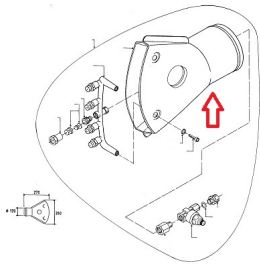

HARDI MANO VIÑA ABIERT. 5 BQ. (Ref.IL-359196)

IL-359196.jpg

HARDI MANO VIÑA ABIERT. 5 BQ. (Ref.IL-359196, 359196,)

Calificación: Sin calificación

Precio

2-3 Days
★★★★

[Haga una pregunta sobre este producto](#)