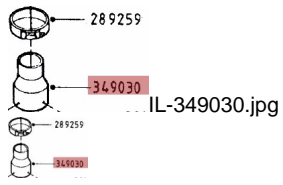

HARDI REDUC.140-90 CONICA PVC (Ref.IL-349030)

HARDI REDUC.140-90 CONICA PVC (Ref.IL-349030, 349030,)

Calificación: Sin calificación

Precio

2-3 Days

[Haga una pregunta sobre este producto](#)

Fabricante: [Ilemo_Hardi](#)