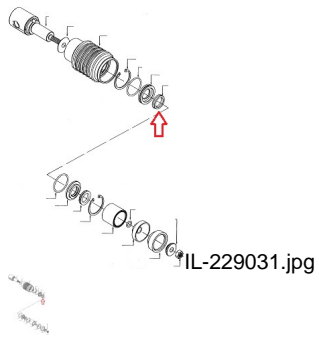

## HARDI RETEN LW 1-1/6 D.27 B3E (Ref.IL-229031 )

HARDI RETEN LW 1-1/6 D.27 B3E (Ref.IL-229031, 229031, )

Calificación: Sin calificación

**Precio**

Precio base con impuestos 6,57 €

Precio de venta 6,57 €

2-3 Days