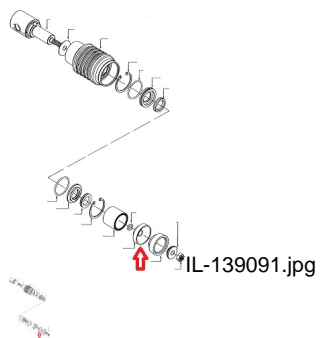

HARDI SOPORTE CUERO 55 (Ref.IL-139091)

HARDI SOPORTE CUERO 55 (Ref.IL-139091, 139091,)

Cuero de D.55 Sintetico.

Calificación: Sin calificación

Precio

Precio base con impuestos 12,52 €

Precio de venta 12,52 €