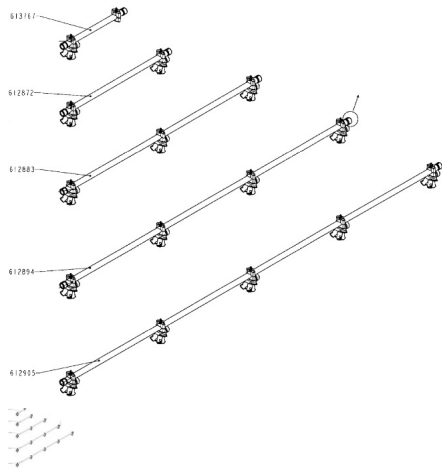

HARDI TUBO PULVERI.2 ORIFICIOS (Ref.IL-612872)

IL-TUBO-PVC.jpg

HARDI TUBO PULVERI.2 ORIFICIOS (Ref.IL-612872, 612872,)

Calificación: Sin calificación

Precio

Precio base con impuestos 54,83 €

Precio de venta 54,83 €