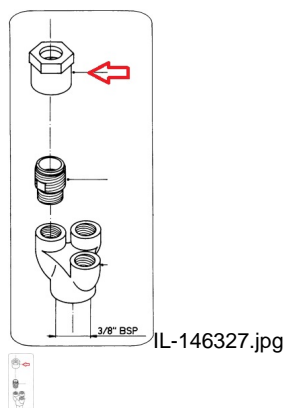

## HARDI TUERCA 3/8 JET DOBLE (Ref.IL-146327 )

HARDI TUERCA 3/8 JET DOBLE (Ref.IL-146327, 146327, )

Calificación: Sin calificación

**Precio**

2-3 Days

★★★★

[Haga una pregunta sobre este producto](#)

Fabricante: [Ilemo Hardi](#)