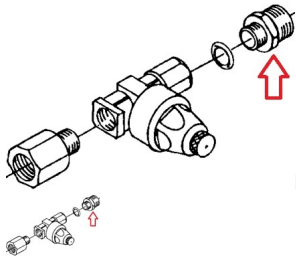

HARDI UNION M1/2-M1/4 BF20206 (Ref.IL-289348)

IL-289348.jpg

HARDI UNION M1/2-M1/4 BF20206 (Ref.IL-289348, 289348,)

Calificación: Sin calificación

Precio

2-3 Days

★★★★★

[Haga una pregunta sobre este producto](#)