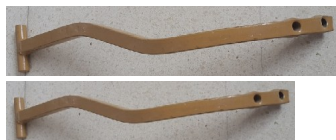

HORI.BRAZO ACODADO 20 MM. (Ref.HOR2400)

HOR2400.jpg

HORI.BRAZO ACODADO 20 MM. (Ref.HOR2400, SZZ000BC01, 3SESPC0014 IZQUIER)

Calificación: Sin calificación

Precio

On Order

[Haga una pregunta sobre este producto](#)