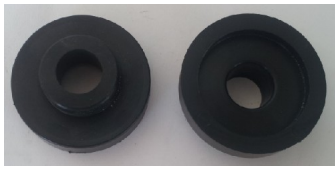

HORI.CASQUILLO EMPUJE MUEL.SPR (Ref.HOR3070)

HOR3070.jpg

HORI.CASQUILLO EMPUJE MUEL.SPR (Ref.HOR3070, 5021030036, 4AOMEA0949)

Calificación: Sin calificación

Precio

2-3 Days

[Haga una pregunta sobre este producto](#)