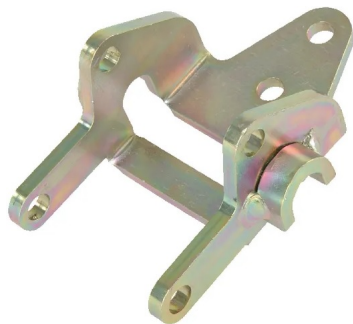

HORSCH UNION DE RASTRA (Ref.HORS-23250700)

HORS-23250700.jpg

HORSCH UNION DE RASTRA (Ref.HORS-23250700, 23250700,)

Calificación: Sin calificación

Precio

2-3 Days

★★★★

[Haga una pregunta sobre este producto](#)