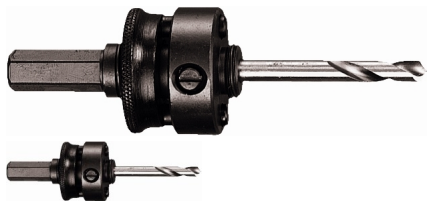

## HUSILLO ADAPTADOR A4 C/MUELLE (Ref.STA66A4M )

STARRET-HUSILLO-A4-10.jpg

HUSILLO ADAPTADOR A4 C/MUELLE (Ref.STA66A4M, 049659551440, 148433152)

DE 14MM A 30MM

Calificación: Sin calificación

**Precio**

*On Order*