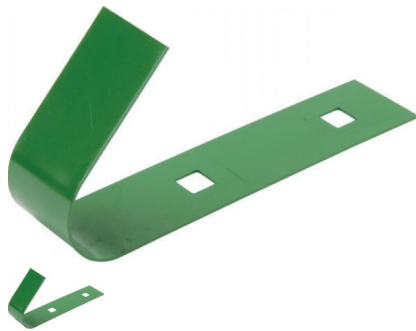

## JD MUELLE (Ref.EBR-H174182 )

EBR-H174182.jpg

JD MUELLE (Ref.EBR-H174182, H174182, )

Calificación: Sin calificación

**Precio**

2-3 Days

\*\*\*\*

[Haga una pregunta sobre este producto](#)