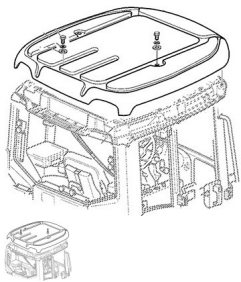

## JD TECHO (Ref.EBR-AL179341 )

EBR-AL179341.jpg

JD TECHO (Ref.EBR-AL179341, AL179341, )

Calificación: Sin calificación

**Precio**

2-3 Days

[Haga una pregunta sobre este producto](#)

Fabricante:[Generico](#)