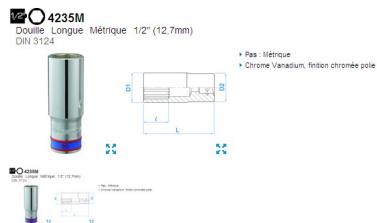

## KING TONY VASO LARGO 24MM. 6C (Ref.KT-423524M )

KT-4235M.jpg

KING TONY VASO LARGO 24MM. 6C (Ref.KT-423524M, 423524M, )

**King Tony**

Calificación: Sin calificación

**Precio**

2-3 Days

[Haga una pregunta sobre este producto](#)