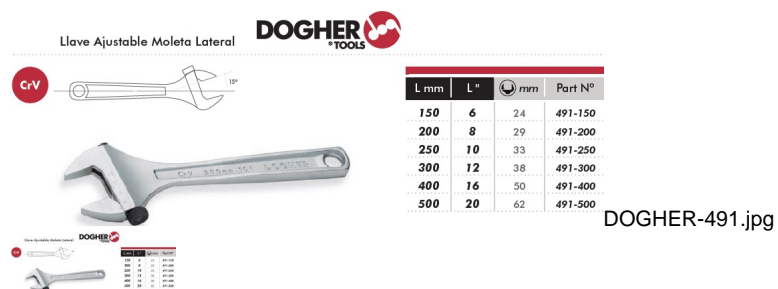

## LLAVE AJUSTABLE 12-300MM. DOGH (Ref.HRR220562 )

LLAVE AJUSTABLE 12-300MM. DOGH (Ref.HRR220562, 8433711005323, 491-300)

Dogher tools.

Calificación: Sin calificación