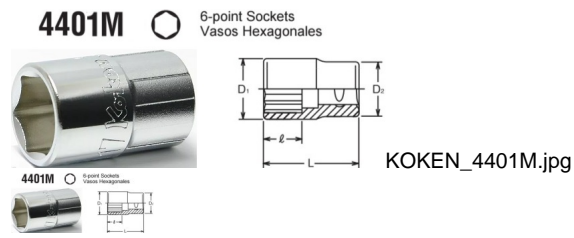

## LLAVE VASO 10 MM.CUA.1/2 HEXAG (Ref.HRR080100K )

LLAVE VASO 10 MM.CUA.1/2 HEXAG (Ref.HRR080100K, 4401M10, KOKEN4401M10)

**KOKEN**

Calificación: Sin calificación

**Precio**

2-3 Days

[Haga una pregunta sobre este producto](#)