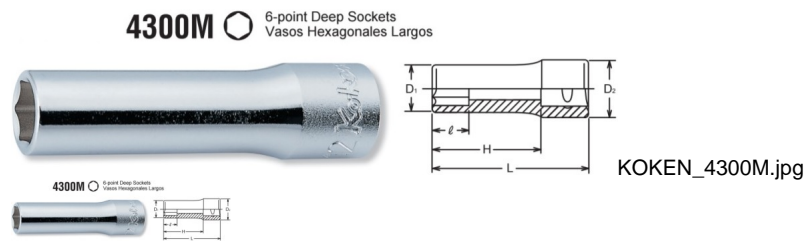

LLAVE VASO 13 MM.CUA.1/2 LARGO (Ref.HRR080130LK)

LLAVE VASO 13 MM.CUA.1/2 LARGO (Ref.HRR080130LK , KOKEN4300M13)

Koken

Calificación: Sin calificación

Precio

2-3 Days

★★★★

[Haga una pregunta sobre este producto](#)