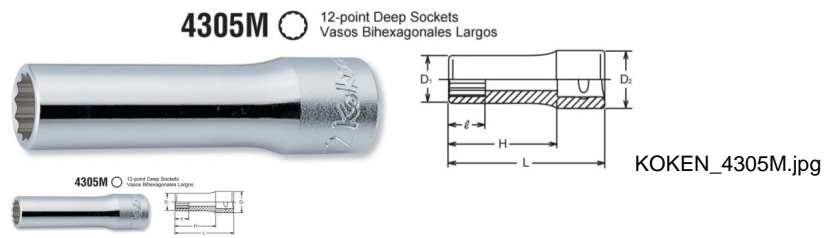

LLAVE VASO 21 MM.C.1/2 LAR.KOK (Ref.HRR080210KBL)

LLAVE VASO 21 MM.C.1/2 LAR.KOK (Ref.HRR080210KBL, KOKEN4305M21, 4305M21)

Vaso bihexagonal

Calificación: Sin calificación

Precio

2-3 Days

★★★★

[Haga una pregunta sobre este producto](#)