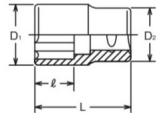

LLAVE VASO 21 MM.CUA.1/2 BIEXG (Ref.HRR080210MKO)

4406M  Surface Drive Sockets
Vasos Surface Drive (de Contacto Curvo)

KOKEN_4406M.jpg

4406M  Surface Drive Sockets
Vasos Surface Drive (de Contacto Curvo)

LLAVE VASO 21 MM.CUA.1/2 BIEXG (Ref.HRR080210MKO , , KOKEN4406M21)

KOKEN

Calificación: Sin calificación

Precio

2-3 Days

[Haga una pregunta sobre este producto](#)

Fabricante: [Generico](#)

Descripción