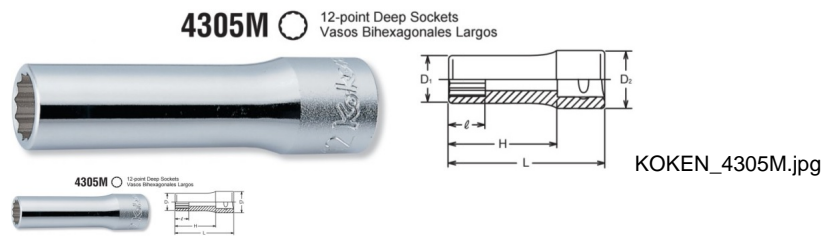

LLAVE VASO 24 MM.C.1/2 LAR.KOK (Ref.HRR080240KBL)

LLAVE VASO 24 MM.C.1/2 LAR.KOK (Ref.HRR080240KBL, KOKEN4305M24, 4305M24)

KOKEN

Vaso bihexagonal

Calificación: Sin calificación

Precio

2-3 Days

[Haga una pregunta sobre este producto](#)