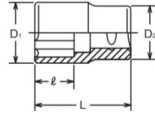

LLAVE VASO 24 MM.CUA.1/2 BIEXG (Ref.HRR080240KB)

4406M  Surface Drive Sockets
Vasos Surface Drive (de Contacto Curvo)

KOKEN_4406M.jpg

4406M  Surface Drive Sockets
Vasos Surface Drive (de Contacto Curvo)

LLAVE VASO 24 MM.CUA.1/2 BIEXG (Ref.HRR080240KB, 4406M24, KOKEN4406M24)