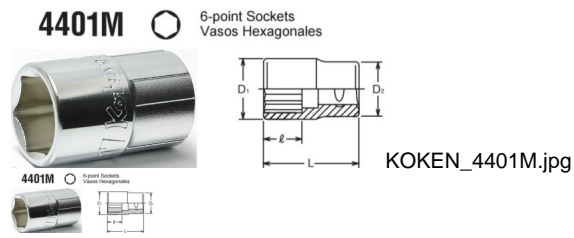

LLAVE VASO 24 MM.CUA.1/2 HEXAG (Ref.HRR080240K)

LLAVE VASO 24 MM.CUA.1/2 HEXAG (Ref.HRR080240K, 4401M24, KOKEN4401M24)

KOKEN

Calificación: Sin calificación

Precio

2-3 Days

[Haga una pregunta sobre este producto](#)