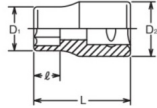

## LLAVE VASO 3/8 CUAD.1/4 KOKEN (Ref.HRR092505 )

2400A  6-point Sockets  
Vasos Hexagonales

KOKEN\_2400A.jpg

LLAVE VASO 3/8 CUAD.1/4 KOKEN (Ref.HRR092505 , KOKEN2400A3/8)

Calificación: Sin calificación

**Precio**