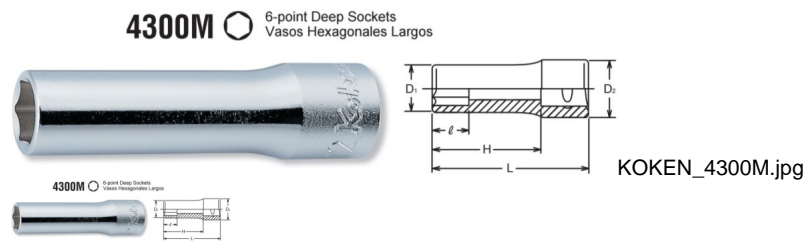

LLAVE VASO 32 MM.C.1/2 LAR.KOK (Ref.HRR080320KL)

LLAVE VASO 32 MM.C.1/2 LAR.KOK (Ref.HRR080320KL, 4300M32, KOKEN4300M32)

Calificación: Sin calificación

Precio

2-3 Days

[Haga una pregunta sobre este producto](#)