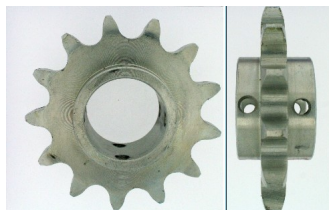

## MONOSEM PIÑÓN INFERIOR RUEDA (Ref.MON-010125019 )

MON-010125019.jpg

MONOSEM PIÑÓN INFERIOR RUEDA (Ref.MON-010125019, 010125019, )

Calificación: Sin calificación

**Precio**

2-3 Days

[Haga una pregunta sobre este producto](#)