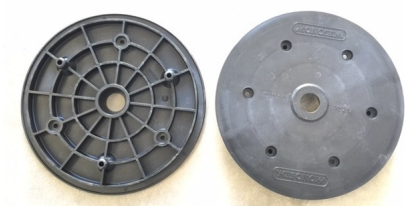

## MONOSEM TAPA RUEDA 1/2 NG+2/3 (Ref.MON-010200145 )

MON-010200145.jpg

MONOSEM TAPA RUEDA 1/2 NG+2/3 (Ref.MON-010200145, 010200145, 7092A)

Calificación: Sin calificación

**Precio**

2-3 Days

★★★★

[Haga una pregunta sobre este producto](#)