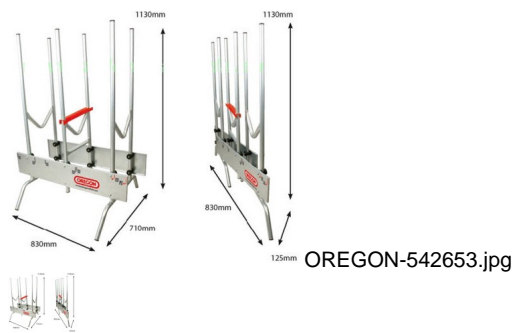

OREGON CABALLETE PLEGABLE (Ref.HOM55-542653)

OREGON CABALLETE PLEGABLE (Ref.HOM55-542653 , 542653)

Calificación: Sin calificación

Precio

On Order
★★★★★

[Haga una pregunta sobre este producto](#)

Fabricante: [Oregon](#)