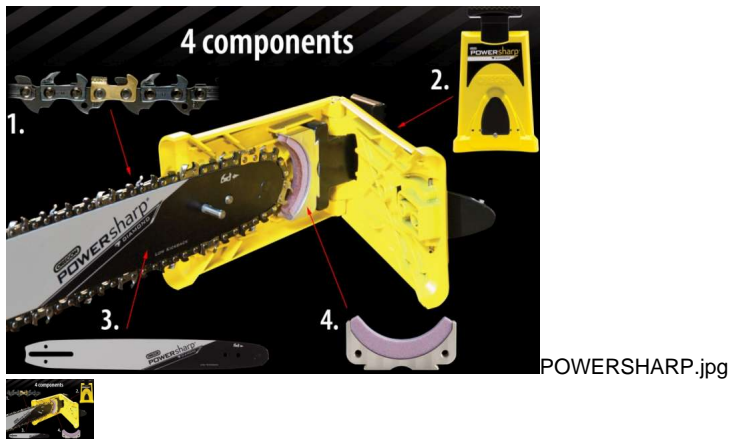

## OREGON ESPAD.14P A041 POWERSHA (Ref.HOM55-542310 )

OREGON ESPAD.14P A041 POWERSHA (Ref.HOM55-542310, 5400182912446, 542310)

Espadín y caja afiladora. Sin piedra.

Calificación: Sin calificación

**Precio**