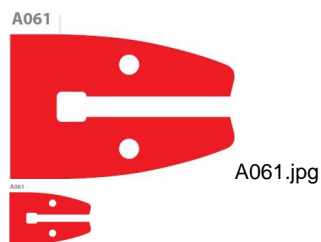

## OREGON ESPADIN 14 P.140GPEA061 (Ref.HOM55-140GPEA0 )

OREGON ESPADIN 14 P.140GPEA061 (Ref.HOM55-140GPEA0, 140GPEA061, )

Calificación: Sin calificación

**Precio**

*On Order*

[Haga una pregunta sobre este producto](#)