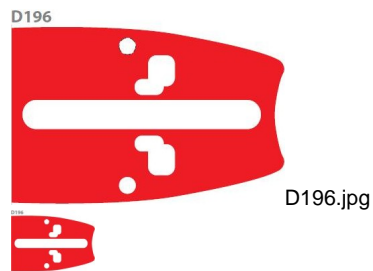

## OREGON ESPADIN 16 P.160GLHD196 (Ref.HOM55-160GLHD1 )

OREGON ESPADIN 16 P.160GLHD196 (Ref.HOM55-160GLHD1, 5400182549352, 160GLHD196)

Calificación: Sin calificación

**Precio**

*On Order*  
★★★★★

[Haga una pregunta sobre este producto](#)