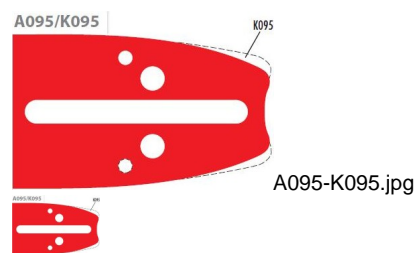

## OREGON ESPADIN 16 P.160SDEA095 (Ref.HOM55-160SDEA0 )

OREGON ESPADIN 16 P.160SDEA095 (Ref.HOM55-160SDEA0, 5400182123620, 160SDEA095)

Calificación: Sin calificación

**Precio**

2-3 Days  
★★★★

[Haga una pregunta sobre este producto](#)