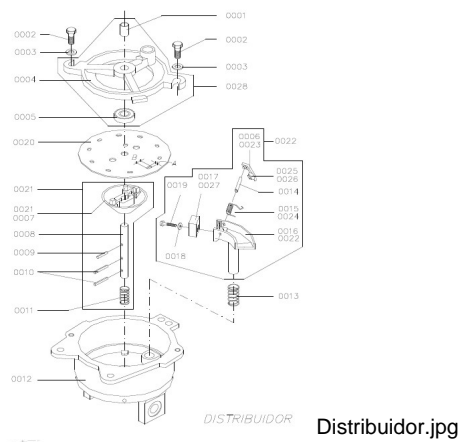

PAR.CAMPANA DE ARRASTRE (Ref.PAR-16141)

PAR.CAMPANA DE ARRASTRE (Ref.PAR-16141, 0007, S004)

Referencia N. 0007

Calificación: Sin calificación

Precio

On Order

[Haga una pregunta sobre este producto](#)

Fabricante: [JJ Broch\(Paris\)](#)