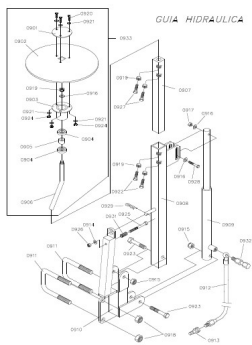

PAR.CASQUILLO DE DISCO (Ref.PAR-00116)

Guia Hidraulica.jpg

PAR.CASQUILLO DE DISCO (Ref.PAR-00116, 0903, MH0903CN)

Referencia N. 0903

Calificación: Sin calificación

Precio

On Order

[Haga una pregunta sobre este producto](#)