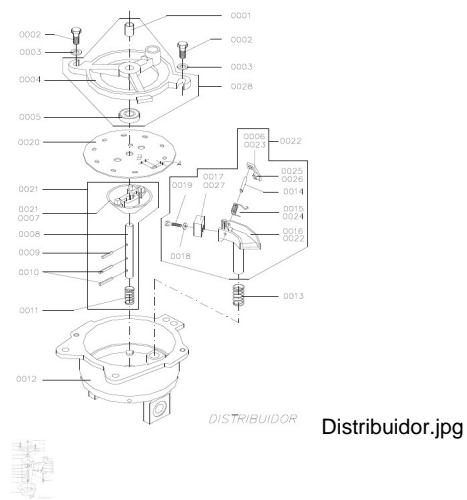

## PAR.CUERPO SELECTOR ANTIGUO (Ref.PAR-16151 )

PAR.CUERPO SELECTOR ANTIGUO (Ref.PAR-16151, 16151, )

Referencia N. 0016. Versión antiguo

Calificación: Sin calificación

**Precio**

Precio base con impuestos 43,53 €