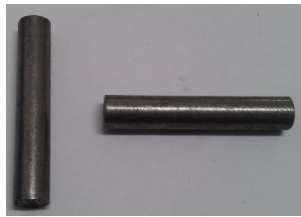

## PAR.EJE EXPULSOR MODERNO (Ref.PAR-16154/9 )

PAR-16154-9.jpg

PAR.EJE EXPULSOR MODERNO (Ref.PAR-16154/9, 0014, S007)

Referencia N. 0014

Calificación: Sin calificación

**Precio**

Precio base con impuestos 2,88 €