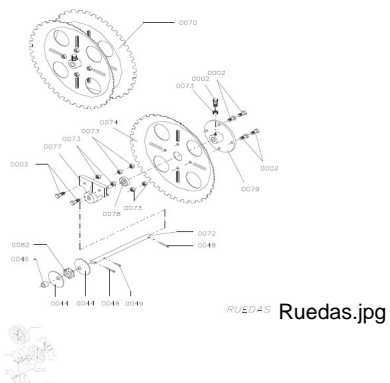

## PAR.EJE RUEDA (Ref.PAR-13177 )

PAR.EJE RUEDA (Ref.PAR-13177, 0072, S021)

Referencia N. 0072

Calificación: Sin calificación

**Precio**

Precio base con impuestos 22,30 €

Precio de venta 22,30 €

2-3 Days