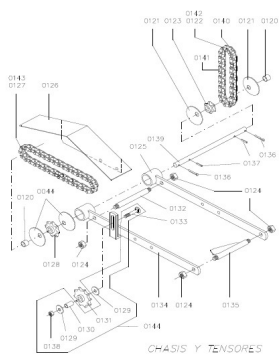

## PAR.GUARDABARROS (Ref.PAR-1800 )

Chasis y Tensores.jpg

PAR.GUARDABARROS (Ref.PAR-1800, 0126, MON0126)

Referencia N. 0126

Calificación: Sin calificación

**Precio**

*On Order*

[Haga una pregunta sobre este producto](#)