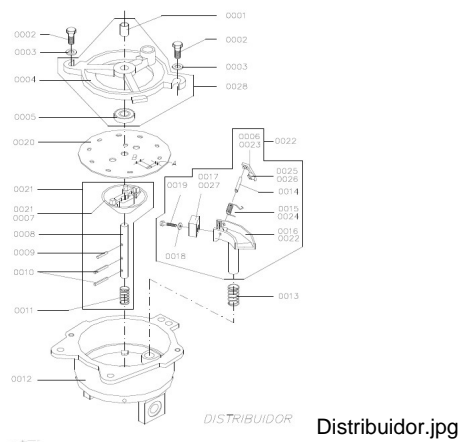

## PAR.VOLANTE DISTRIBUIDOR SOLO (Ref.PAR-16166 )

PAR.VOLANTE DISTRIBUIDOR SOLO (Ref.PAR-16166, 0004, MON0004)

Referencia N. 0004

Calificación: Sin calificación

**Precio**

*On Order*

★★★★★

[Haga una pregunta sobre este producto](#)