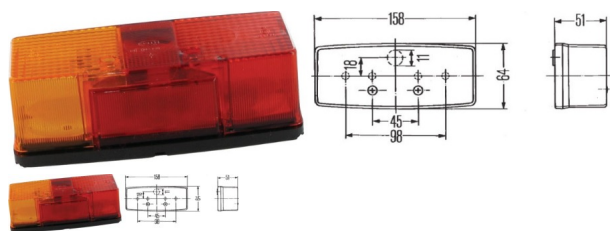

PILOTO TRASERO IZQ.C/LUZ MATRI (Ref.LAM7878/5)

LAM7878-5.jpg

PILOTO TRASERO IZQ.C/LUZ MATRI (Ref.LAM7878/5 , 26/1912-20)

Marca Hella

Calificación: Sin calificación

Precio

2-3 Days

★★★★★