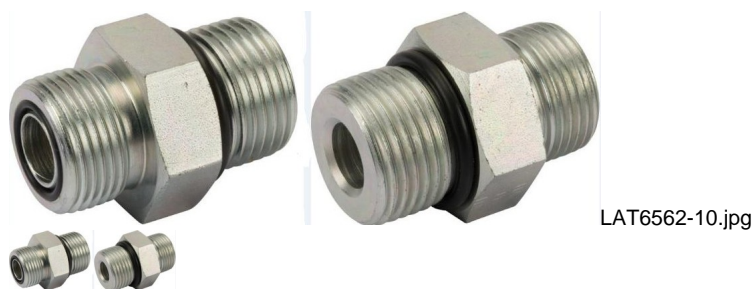

RACORD RED.MACHO 1P.ORFS A 1/2 (Ref.LAT6563)

RACORD RED.MACHO 1P.ORFS A 1/2 (Ref.LAT6563, VNOB1608, 81528415)

Reduc. 1Pul. ORFS macho c/junta torica.1/2BSP.Cierre en plano.requiere arandela

Calificación: Sin calificación